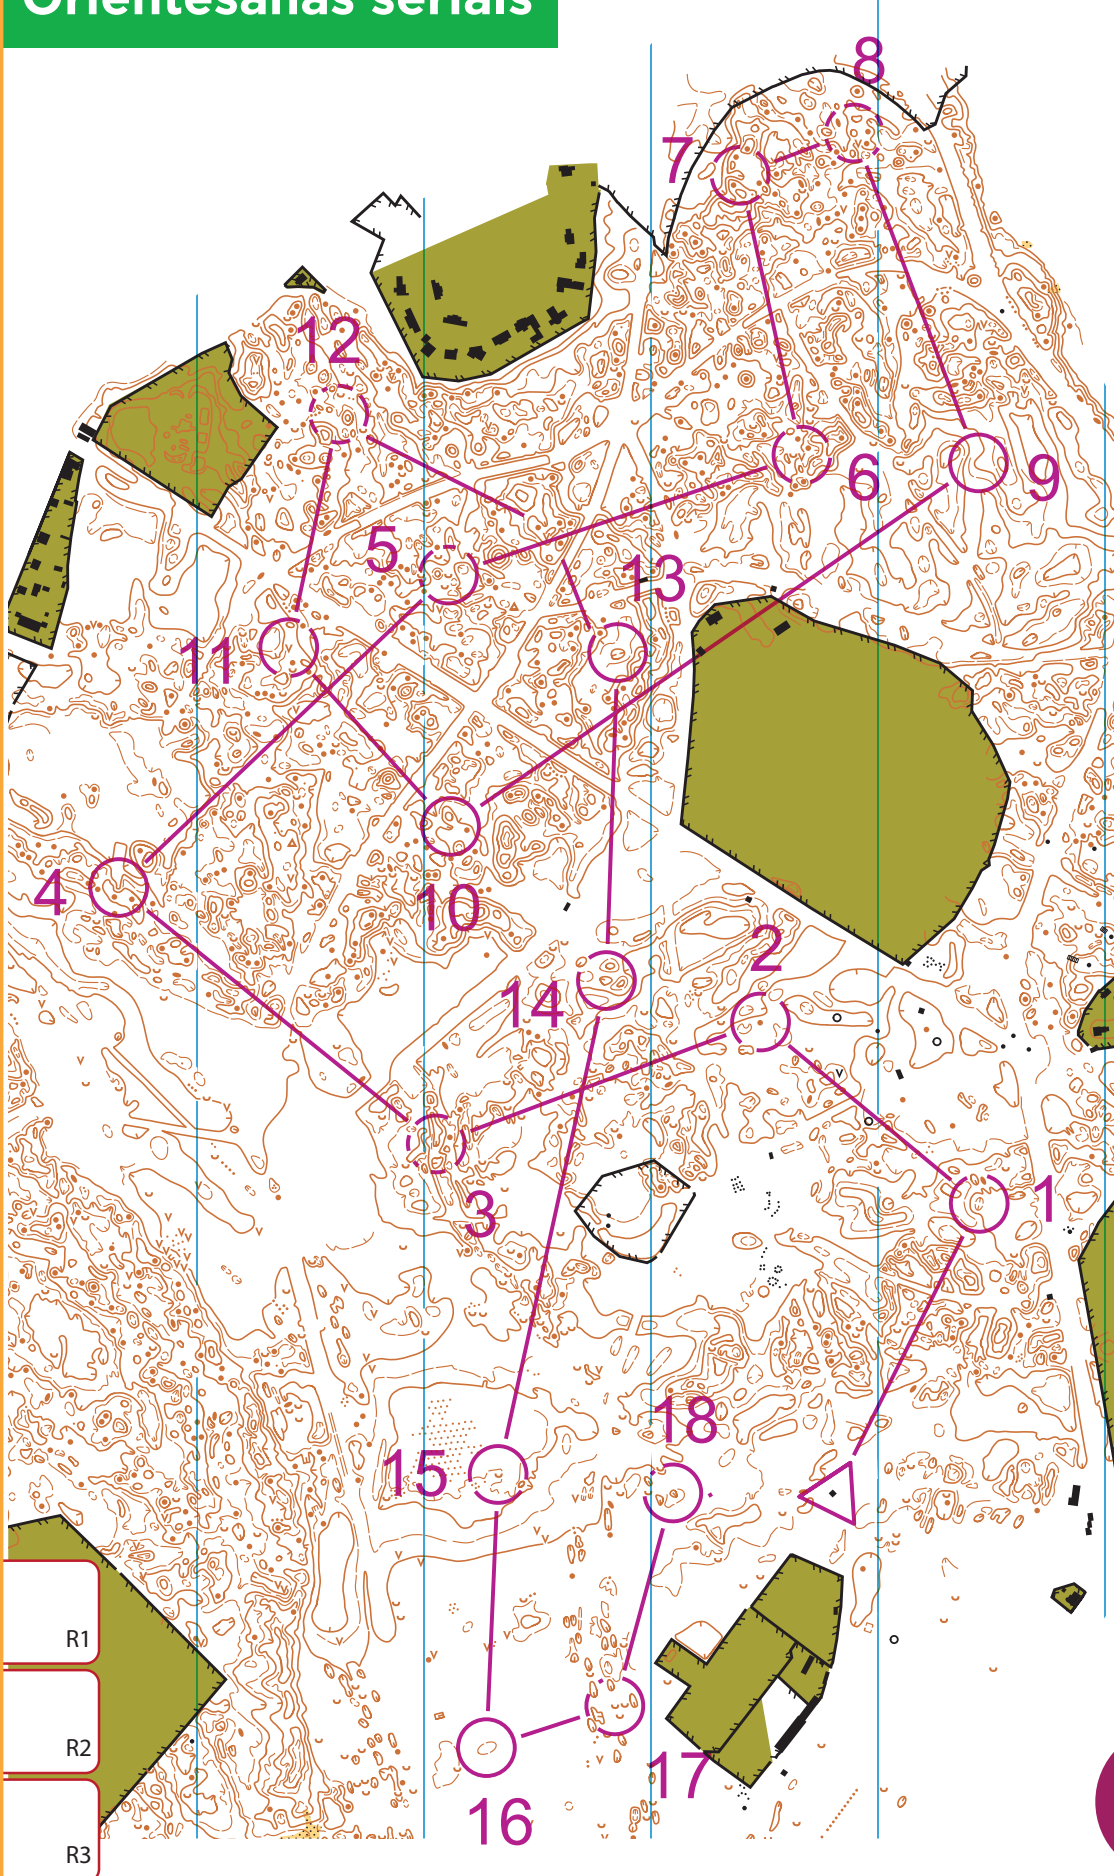

Orientēšanās seriāls

E-LOF 1. kārta

1		8,0 km		
▷		■		⊙
1	31	⊖		
2	32	●		
3	33	↑ ⊖		⊙
4	34	∩		
5	36	↑ ∪		
6	37	∨		
7	38	∩		
8	39	⊖		
9	40	⊢		
10	42	∩		
11	35	∨		
12	41	∩		
13	45	⊖		
14	44	⊖		
15	43	∪		
16	48	⊖		
17	47	← ∪		
18	46	→ ⊖		

Reljefs

- R1
- R2
- R3

Mērogs / Scale **1:10 000**
 Augstumlīknes ik pēc / Contour **2,5 m**

Kartes autors: E. Zvaigzne, 2019. gads, 1230_2019,
Īpašnieks: LOF, **Kontakti:** Matīss Ratnieks, info@olatvija.lv, izmantoti LIDAR dati