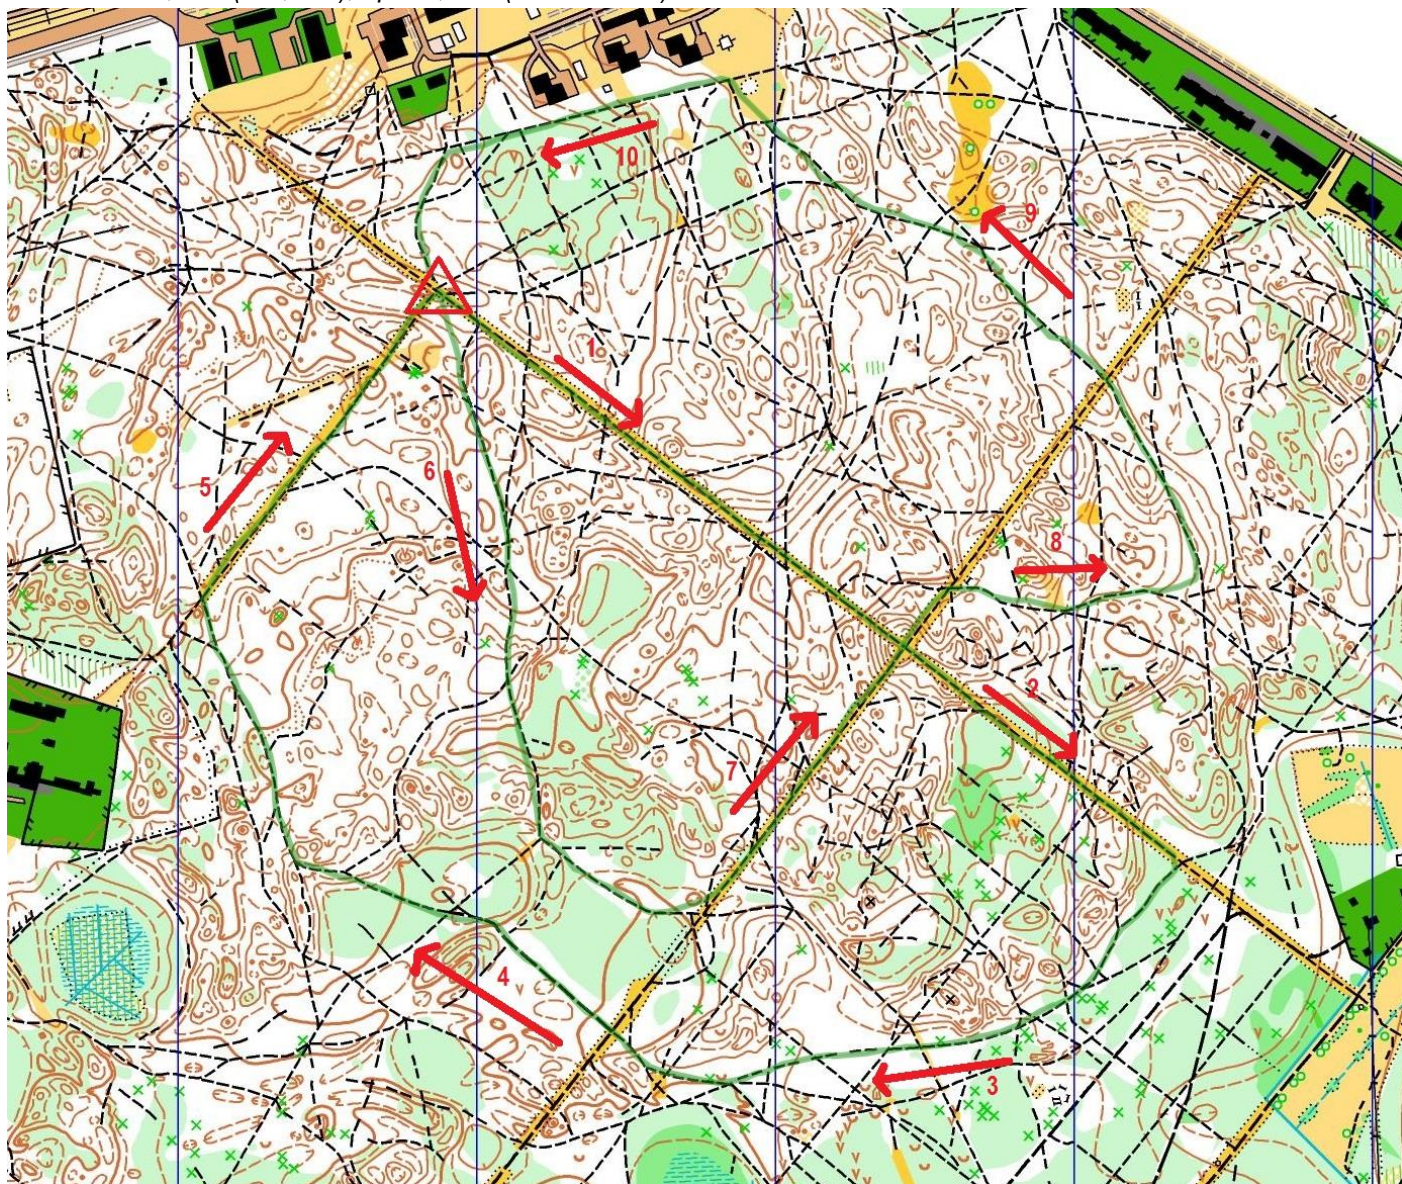

TESTA SKRĒJIENS 2016.

LAIKS UN VIETA: 2016.gada 4.aprīlis, Šmerļa mežs.
Starts plkst. 18:00, ierašanās starta vietā līdz plkst. 17:30

DALĪBNIEKI: visi, kas vēlas

LAIKA ŅEMŠANA: ar rokas hronometru

DISTANCE: 8,8km (2x4,4km), aplis 4,4km (virziens 1-10)

TEHNISKĀ INFORMĀCIJA: Aplis 4,4km, kuru veido divas cilpas 2,2km garas. Segums – pārsvarā ciets (taciņas), kur atslābināties neļaus vietām koku saknes, kritušie čiekuri. Vairākās vietās smiltis.