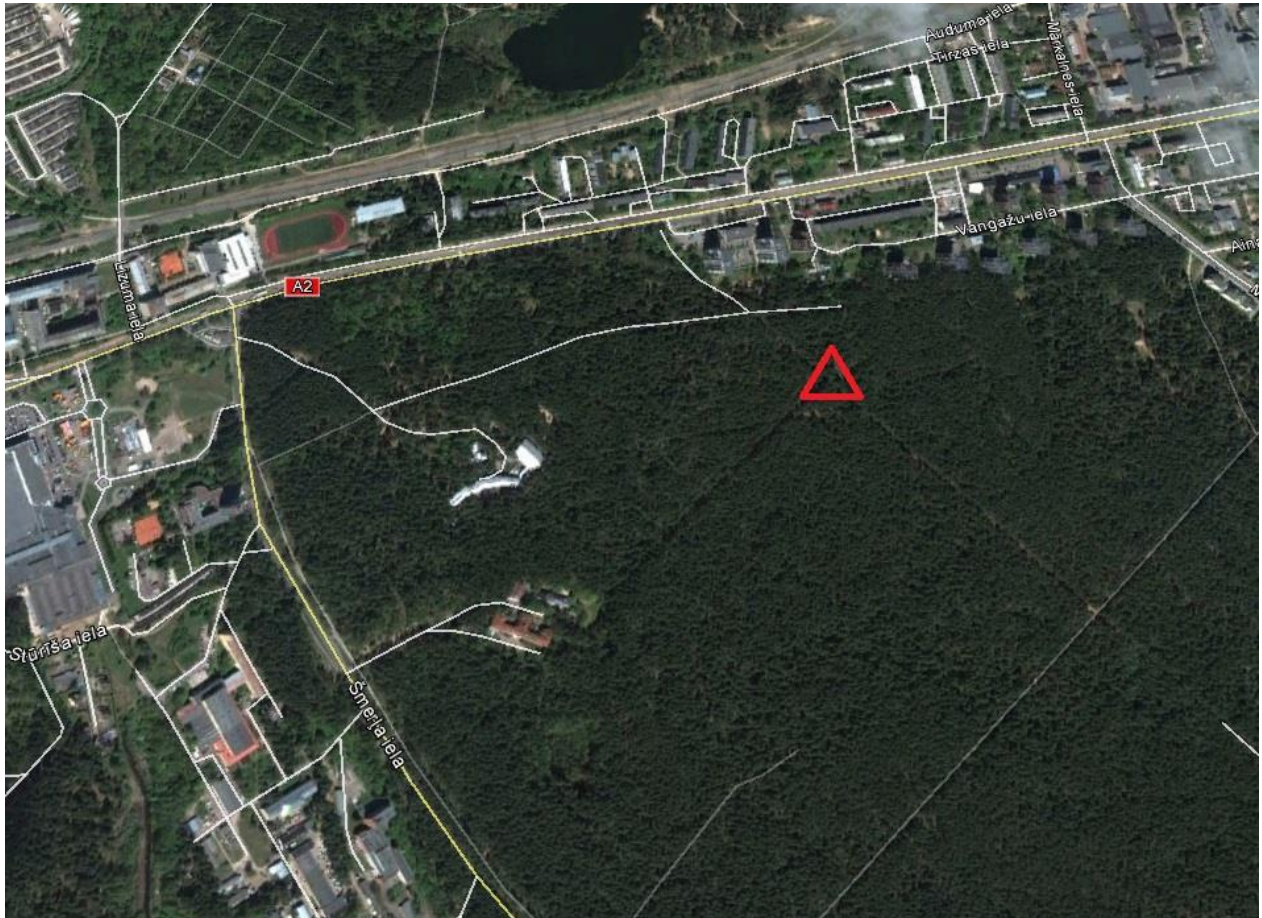

TESTA SKRĒJIENS 2016.

LAIKS UN VIETA: 2016.gada 4.aprīlis, Šmerļa mežs.
Starts plkst. 18:00, ierašanās starta vietā līdz plkst. 17:30

DALĪBNIEKI: visi, kas vēlas

LAIKA ŅEMŠANA: ar rokas hronometru

DISTANCE: 8,8km (2x4,4km), aplis 4,4km (virziens 1-10)

TEHNISKĀ INFORMĀCIJA: Aplis 4,4km, kuru veido divas cilpas 2,2km garas. Segums – pārsvarā ciets (taciņas), kur atslābināties neļaus vietām koku saknes, kritušie čiekuri. Vairākās vietās smiltis.